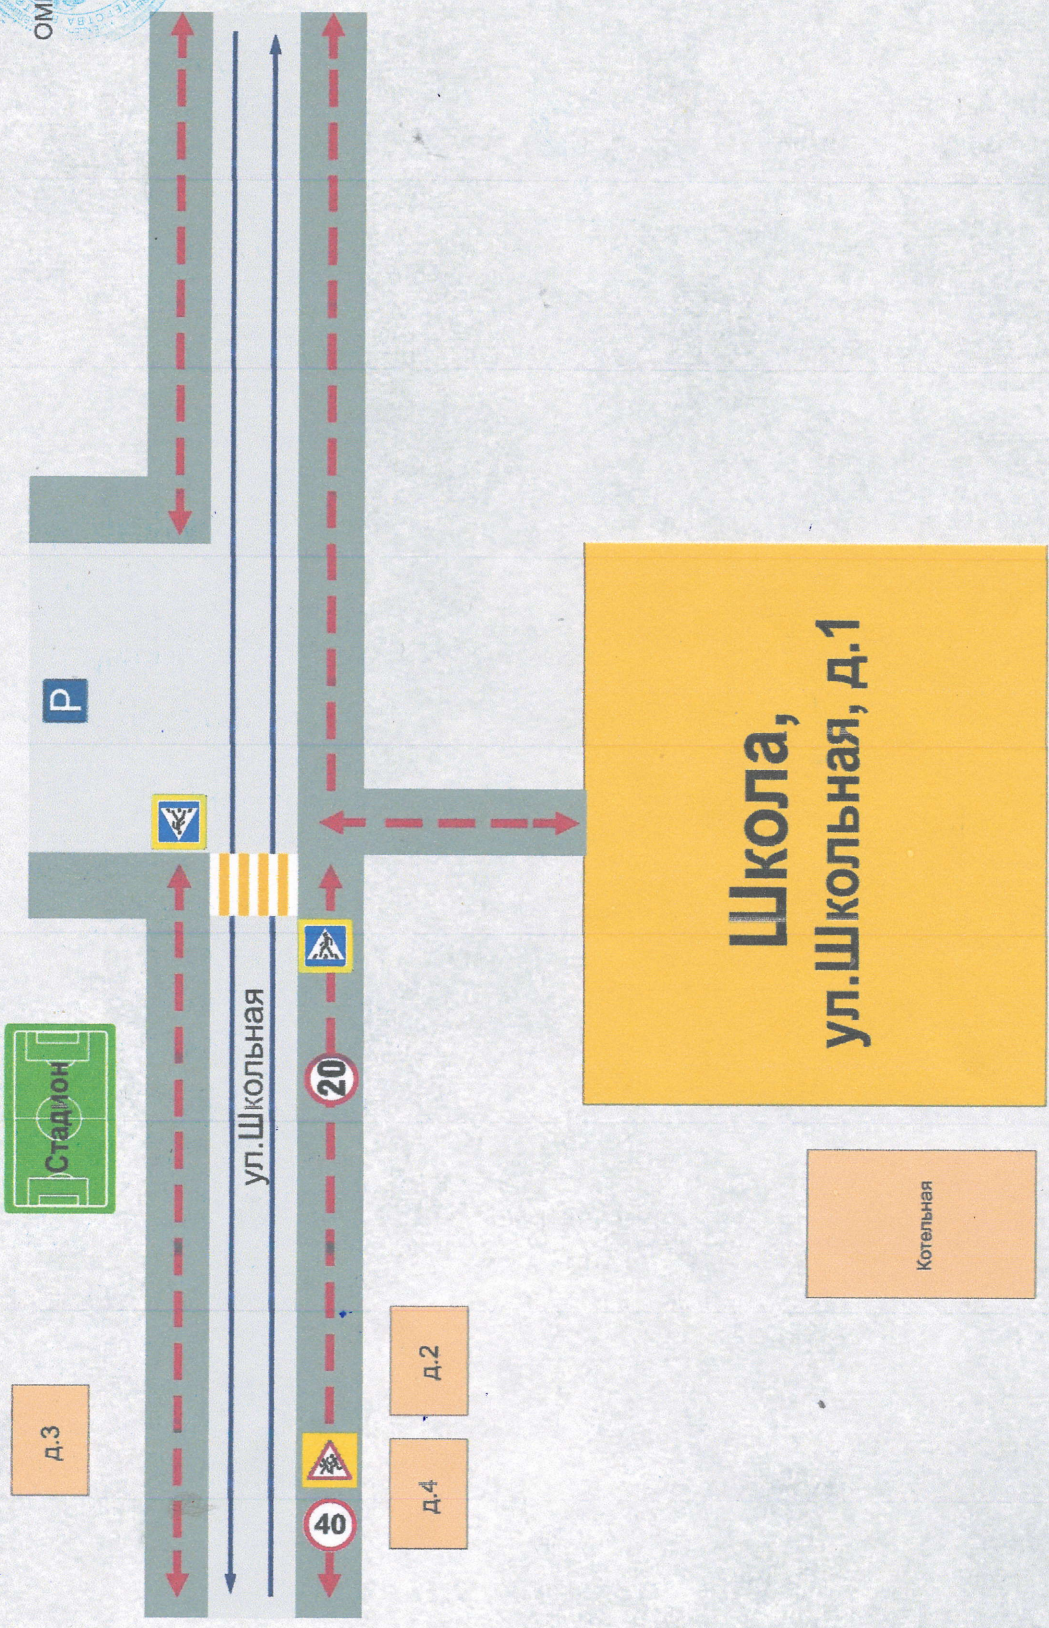

ПЛАН-СХЕМА БЕЗОПАСНОГО МАРШРУТА ДВИЖЕНИЯ Школа с.Абди Тюлячинского муниципального района

«Утверждено»
 МБОУ - Болшечинской СОШ
 Директор школы
 С.Н. Хамидуллин
 «Согласовано»
 Руководитель Исполнительного комитета
 Тюлячинского муниципального района
 И.Х. Хамидуллин
 «Согласовано»
 Начальник ОГИБДД
 МВД России по Тюлячинскому району РТ
 И.Х. Каримуллин

	- образовательное учреждение
	- жилая застройка
	- проезжая часть
	- тротуар
	- движение транспортных средств
	- движение детей (учеников) в (из) образовательное учреждение